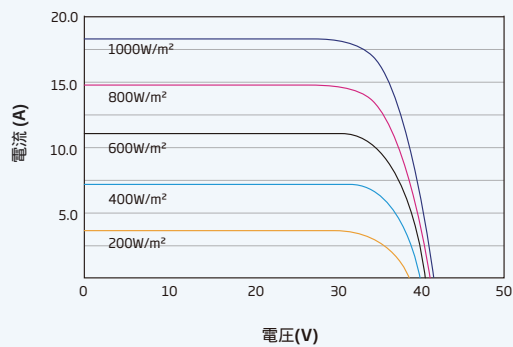

PVモジュールの寸法(mm)

表面図

裏面図

PVモジュール (590W) I-V 曲線

PVモジュール (590W) P-V 曲線

注意: 製品を使用する前に安全および設置に関する説明書をお読みください

© 2020 Trina Solar Co., Ltd. 版權所有。本データシートに記載された仕様は予告なく変更されることがあります

Version number: TSM\_JP\_Oct\_2020\_PA2