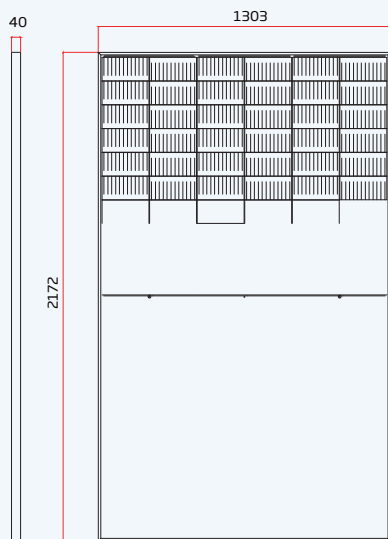

PVモジュールの寸法(mm)

表面図

裏面図

PVモジュール (590W) I-V 曲線

PVモジュール (590W) P-V 曲線

注意: 製品を使用する前に安全および設置に関する説明書をお読みください

© 2020 Trina Solar Co., Ltd. 版權所有。本データシートに記載された仕様は予告なく変更されることがあります

Version number: TSM\_JP\_Oct\_2020\_PA2