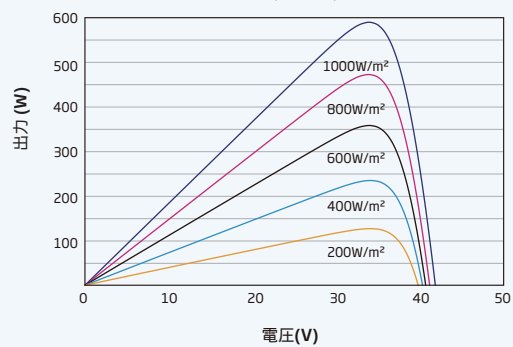

PVモジュールの寸法(mm)

表面図

裏面図

PVモジュール (590W) I-V 曲線

PVモジュール (590W) P-V 曲線

注意: 製品を使用する前に安全および設置に関する説明書をお読みください

© 2020 Trina Solar Co., Ltd. 版權所有。本データシートに記載された仕様は予告なく変更されることがあります

Version number: TSM\_JP\_Oct\_2020\_PA2